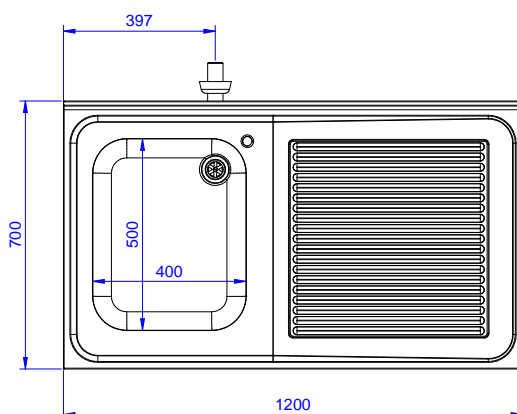

Lavatoio con 1 vasca
500x500 mm e gocciolatoio
destro, per lavastoviglie
sottotavolo, da 1200 mm

Descrizione

Articolo N° _____

Lavatoio in acciaio inox AISI 304 con piano di lavoro da 50 mm e spessore 8/10. Insonorizzato con piega salvamani sui bordi e dotato di involucro perimetrale ed angoli saldati. Gambe quadre in acciaio inox AISI 304 (40x40 mm) con piedini regolabili in altezza. Alzatina paraspruzzi posteriore con raggiatura 10 mm, altezza 100 mm e spessore 13 mm. Una vasca da 500x500xh250 mm dotata di tubo troppopieno e piletta di scarico da 2". Gocciolatoio stampato posizionato sulla parte destra sotto il quale si può inserire una lavastoviglie.

Approvazione: _____

Fronte

Lato

D = Scarico acqua

Alto

Informazioni chiave
Dimensioni esterne,
larghezza:

132932 (ESBD1217R) 1200 mm

Dimensioni esterne,
profondità:

700 mm

Dimensioni esterne, altezza:

900 mm

Dimensione alzatina, altezza:

100 mm

Dimensione alzatina,
profondità:

13 mm

Dimensione alzatina, raggio:

R=10

Numero di vasche:

1

Dimensione vasca:

400X500XH250

Peso netto:

55 kg