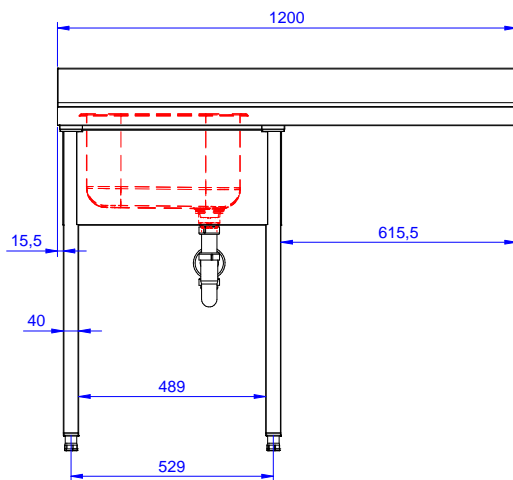

Lavatoio con 1 vasca
500x500 mm e gocciolatoio
destro, per lavastoviglie
sottotavolo, da 1200 mm

Descrizione

Articolo N° _____

Lavatoio in acciaio inox AISI 304 con piano di lavoro da 50 mm e spessore 8/10. Insonorizzato con piega salvamani sui bordi e dotato di involucro perimetrale ed angoli saldati. Gambe quadre in acciaio inox AISI 304 (40x40 mm) con piedini regolabili in altezza. Alzatina paraspruzzi posteriore con raggiatura 10 mm, altezza 100 mm e spessore 13 mm. Una vasca da 500x500xh250 mm dotata di tubo troppopieno e piletta di scarico da 2". Gocciolatoio stampato posizionato sulla parte destra sotto il quale si può inserire una lavastoviglie.

Approvazione: _____

Fronte

Lato

D = Scarico acqua

Alto

Informazioni chiave
Dimensioni esterne,
larghezza:

132932 (ESBD1217R) 1200 mm

Dimensioni esterne,
profondità:

700 mm

Dimensioni esterne, altezza:

900 mm

Dimensione alzatina, altezza:

100 mm

Dimensione alzatina,
profondità:

13 mm

Dimensione alzatina, raggio:

R=10

Numero di vasche:

1

Dimensione vasca:

400X500XH250

Peso netto:

55 kg