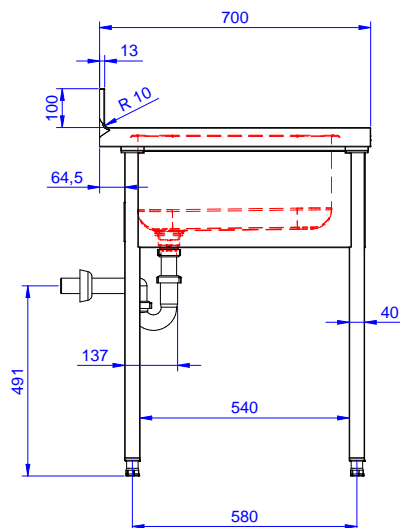

Lavatoio con 1 vasca
500x500 mm e gocciolatoio
destro, per lavastoviglie
sottotavolo, da 1200 mm

Descrizione

Articolo N° _____

Lavatoio in acciaio inox AISI 304 con piano di lavoro da 50 mm e spessore 8/10. Insonorizzato con piega salvamani sui bordi e dotato di involucro perimetrale ed angoli saldati. Gambe quadre in acciaio inox AISI 304 (40x40 mm) con piedini regolabili in altezza. Alzatina paraspruzzi posteriore con raggiatura 10 mm, altezza 100 mm e spessore 13 mm. Una vasca da 500x500xh250 mm dotata di tubo troppopieno e piletta di scarico da 2". Gocciolatoio stampato posizionato sulla parte destra sotto il quale si può inserire una lavastoviglie.

Approvazione: _____

Fronte

Lato

D = Scarico acqua

Alto

Informazioni chiave
Dimensioni esterne,
larghezza:

132932 (ESBD1217R) 1200 mm

Dimensioni esterne,
profondità:

700 mm

Dimensioni esterne, altezza:

900 mm

Dimensione alzatina, altezza:

100 mm

Dimensione alzatina,
profondità:

13 mm

Dimensione alzatina, raggio:

R=10

Numero di vasche:

1

Dimensione vasca:

400X500XH250

Peso netto:

55 kg